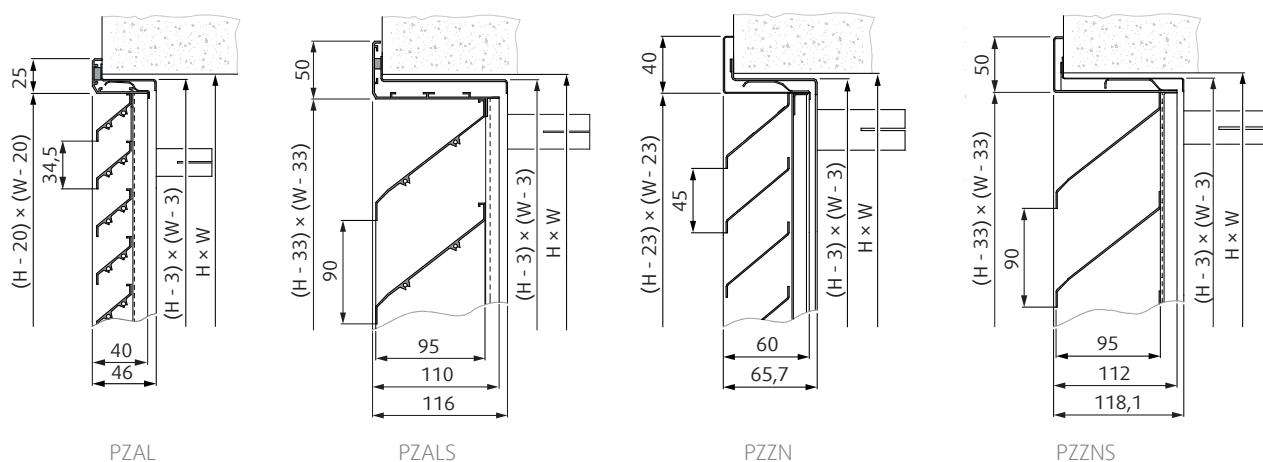

Konštrukčné vyhotovenie

Žalúzie PZ sú k dispozícii vo viacerých vyhotoveniach.

PZAL a PZALS

PZAL/PZALS je vyrobená z eloxovaných extrudovaných hliníkových profilov. Výrobok sa skladá z vonkajšieho rámu, vnútorného rámu so vstavanou okapovou lištou, lamiel s rozstupom 34,5 mm (PZALS s rozstupom 110 mm) a môže byť vybavený zváranou sieťovinou "S" (raster 10 mm × 10 mm) a montážnym rámom "UR". Výrobok je štandardne dodávaný bez dodatočnej povrchovej úpravy a je možné ho natrieť práškovou farbou v ľubovoľnom kóde RAL špecifikovanom zákazníkom. Zabudovaná okapová lišta zabraňuje prenikaniu vody cez rám žalúzie.

PZZN a PZZNS

PZZN je vyrobená z pozinkovaného ocelového plechu. Výrobok sa skladá z vonkajšieho rámu, vnútorného rámu so vstavanou okapovou lištou, lamiel s rozstupom 45 mm (PZZNS s rozstupom 90 mm) a môže byť vybavený zváranou sieťovinou "S" (raster 10 mm × 10 mm) a montážnym rámom "UR". Výrobok je štandardne dodávaný bez dodatočnej povrchovej úpravy a je možné ho natrieť práškovou farbou v ľubovoľnom kóde RAL špecifikovanom zákazníkom. Zabudovaná okapová lišta zabraňuje prenikaniu vody cez rám žalúzie.

UR - Montážny rám obsahuje otvory pre skrutky pre jednoduchú inštaláciu do koncovej časti potrubia a ohýbatelné úchyty pre jednoduchú inštaláciu do steny

Obr.: Základné rozmery

Montáž

Žalúzia PZ môže byť upevnená do koncovkej časti potrubia pomocou montážneho rámika a skrutiek cez otvory na jej stranách. V prípade umiestnenia do steny je potrebné zamurovať ohýbatelné úchyty montážneho rámika do steny. Potom je možné do rámika upevniť žalúziu pomocou otvorov na stranách žalúzie.