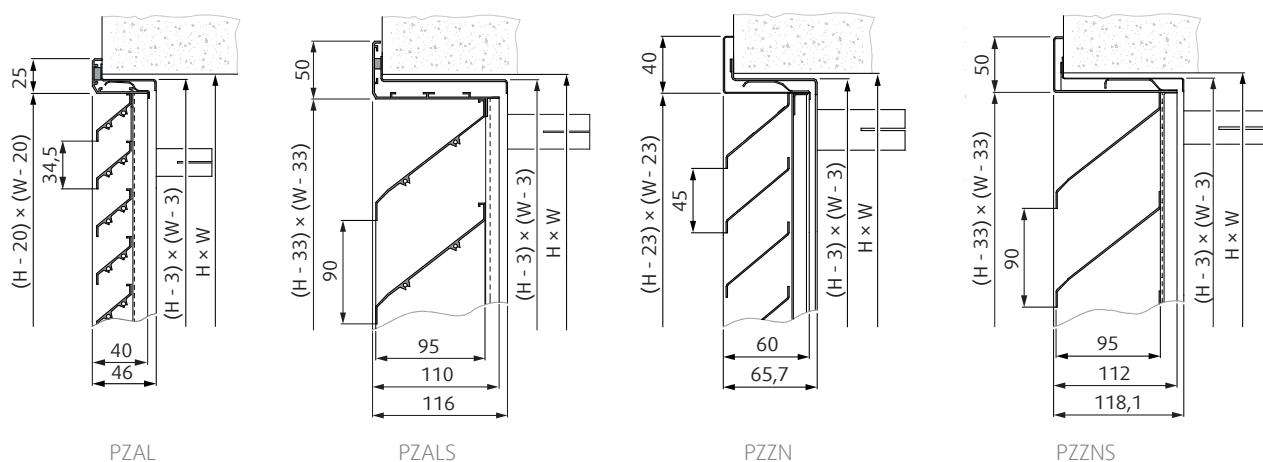

#### PZAL a PZALS

PZAL/PZALS je vyrobená z eloxovaných extrudovaných hliníkových profilov. Výrobok sa skladá z vonkajšieho rámu, vnútorného rámu so vstavanou okapovou lištou, lamiel s rozstupom 34,5 mm (PZALS s rozstupom 110 mm) a môže byť vybavený zváranou sieťovinou "S" (raster 10 mm × 10 mm) a montážnym rámom "UR". Výrobok je štandardne dodávaný bez dodatočnej povrchovej úpravy a je možné ho natrieť práškovou farbou v ľubovoľnom kóde RAL špecifikovanom zákazníkom. Zabudovaná okapová lišta zabraňuje prenikaniu vody cez rám žalúzie.

#### PZZN a PZZNS

PZZN je vyrobená z pozinkovaného ocelového plechu. Výrobok sa skladá z vonkajšieho rámu, vnútorného rámu so vstavanou okapovou lištou, lamiel s rozstupom 45 mm (PZZNS s rozstupom 90 mm) a môže byť vybavený zváranou sieťovinou "S" (raster 10 mm × 10 mm) a montážnym rámom "UR". Výrobok je štandardne dodávaný bez dodatočnej povrchovej úpravy a je možné ho natrieť práškovou farbou v ľubovoľnom kóde RAL špecifikovanom zákazníkom. Zabudovaná okapová lišta zabraňuje prenikaniu vody cez rám žalúzie.

### Príslušenstvo

**S** - Zvárané sito je určené na blokovanie väčších nečistôt (napr. lístia).

**UR** - Montážny rám obsahuje otvory pre skrutky pre jednoduchú inštaláciu do koncovej časti potrubia a ohýbatelné úchyty pre jednoduchú inštaláciu do steny