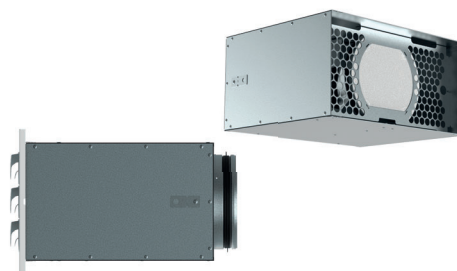

## anemostat s nastaviteľnými dýzami

**RAL  
9003**

Cap-B

### Objednávací kód

Veľkosť	100 / 125 / 160 / 200	CAP-B -		
Poloha pripojenia	zadná strana	R		
Farba	RAL9003 signálna biela	SW		

### Popis

CAP-B je multi-dýzový difúzor na inštaláciu do stien. Výrobok je určený hlavne na prívod vzduchu, možno ho však použiť aj na odvod vzduchu. Oblasť použitia sú kancelárie, zdravotnícke zariadenia, školy. Smer prúdenia vzduchu je možné zmeniť nastavením dýz.

### Konštrukčné vyhotovenie

CAP-B je vyrobený z pozinkovanej ocele. Výrobok sa skladá z plášťa komory, klapky v tvare V, teleskopického rámu a čelného panela s nastaviteľnými polymérovými dýzami. Výrobok má pripojovacie hrdlo s tesnením z EPDM, umiestnené na zadnej strane krabice. Klapka v tvare V má diskretné polohovanie a fixačný mechanizmus. Teleskopický čelný rám je prispôsobiteľný pre rôzne hrúbky stien. Čelný panel je štandardne lakovaný práškovou farbou RAL9003 (signálna biela). Ostatné farby RAL sú k dispozícii na vyžiadanie..