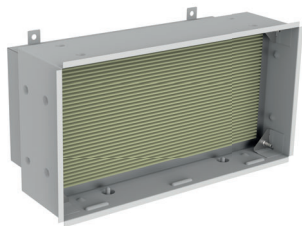

CFC-W

filtračné kazety pre čisté priestory

CFC-NA