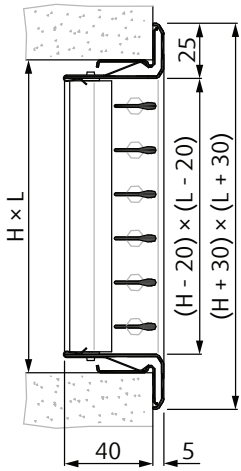

NOVA-A-2-2-LxH-H-UR