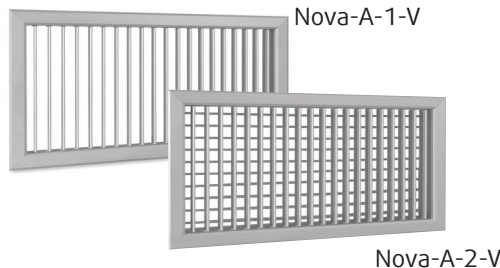

NOVA-A

Hliníková výustka do štvorhranného potrubia

Objednávací kód

NOVA-A -		
Jednoradová	1	[]
Dvojradová	2	
Upínanie ¹	skrutkami	[]
	pružinami	2
	špeciálnym mechanizmom	3
Rozmery	L x H	[]
Typ regulácie	R1	[]
Montážny rámik ¹	UR	[]
Lamely	horizontálne	H
	vertikálne ²	V
Povrch. úprava ³	elox. hliník	AN
	RAL9003/30	SW
	iný odtieň RAL	RAL

Príklad objednávacieho kódu:

NOVA-A - 2 - 2 - 400 x 200 - R1 - UR - H - SW

Hliníková mriežka do hranatého potrubia s dvomi radmi lamiel a upínaním na pružinky, pre rozmer stavebného otvoru 400 x 200 mm, s reguláciou typ 1, s upínacím rámikom, s horizontálne orientovaným prvým radom lamiel a v povrchovej úprave práškovou farbou RAL 9003 lesk 30.

Popis

NOVA-A je hranatá hliníková výustka s jedným, alebo dvomi radmi nastaviteľných lamiel. Je vhodná na použitie v priestoroch s vyšším dôrazom na vzhľad. Výustka NOVA-A usmerňuje vzduch pomocou nastaviteľných lamiel vo vodorovnom aj zvislom smere. Je určená na prívod a odvod vzduchu. Pre rovnomernú distribúciu vzduchu cez celú výustku je vhodné použiť niektorú z regulácií, alebo pretlakových komôr. Maximálna teplota prúdiaceho média je 50 °C.

Konštrukčné vyhotovenie

Materiálové vyhotovenie:

Výustka NOVA-A je vyrobená z hliníkových profilov s eloxovaným povrchom, prípadne je povrch práškovo lakovaný (RAL 9003 - signálna biela); ostatné odtiene RAL sú k dispozícii na požiadanie a za príplatok.