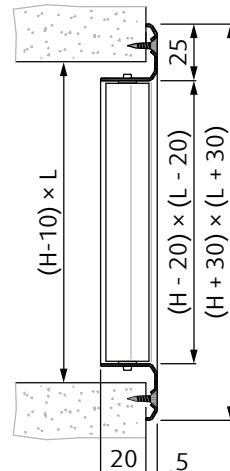

Vyhotovenie lamiel:

Jednoradové i dvojradové výustky môžu mať predné lamely v horizontálnom, alebo vertikálnom usporiadaní. Druhý rad lamiel je vždy orientovaný kolmo na prvý rad. Lamely majú osový rozstup 20 mm.

Mechanizmus upínania [3] pozostáva z pružín s ozubením, ktoré zabezpečujú uchytenie mriežky pri jej zasunutí do montážneho rámu. Nie je pri tom potrebné žiadne náradie. Na vyňatie mriežky z rámu je potrebné po jednej pritlačiť ozubené pružiny k telu mriežky a mriežku zároveň vytiahnuť z rámu. Od veľkosti 800x500mm doporučujeme typ upínania konzultovať v kancelárii firmy Systemair a.s.

NOVA-A-1-1-LxH-V

NOVA-A-1-2-LxH-V-UR

NOVA-A-1-3-LxH-V

NOVA-A-2-1-LxH-V

NOVA-A-2-2-LxH-V-UR

NOVA-A-2-3-LxH-V

Základné rozmery a typy výustiek NOVA-A

* **DÔLEŽITÉ:** Pre upínanie typ [3] musia byť presne dodržané rozmery inštaláčného otvoru.