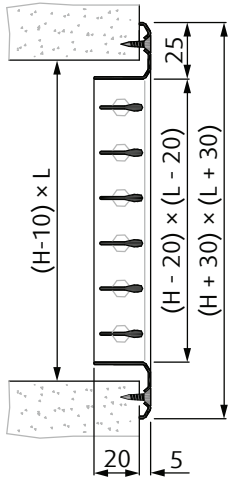

NOVA-A-1-1-LxH-H