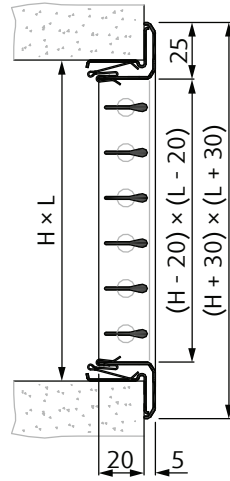

NOVA-A-1-2-LxH-H-UR