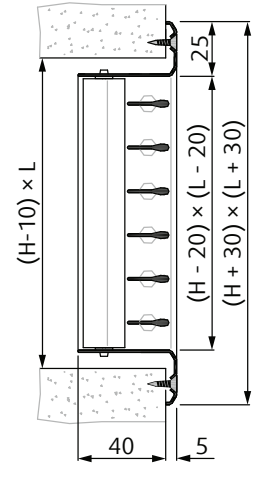

NOVA-A-2-1-LxH-H