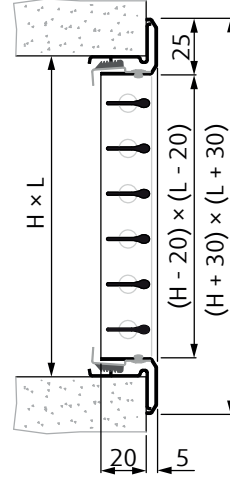

Vyhotovenie lamiel:

Jednoradové i dvojradové výustky môžu mať predné lamely v horizontálnom, alebo vertikálnom usporiadaní. Druhý rad lamiel je vždy orientovaný kolmo na prvý rad. Lamely majú osový rozstup 20 mm.

Mechanizmus upínania [3] pozostáva z pružín s ozubením, ktoré zabezpečujú uchytenie mriežky pri jej zasunutí do montážneho rámu. Nie je pri tom potrebné žiadne náradie. Na vyňatie mriežky z rámu je potrebné po jednej pritlačiť ozubené pružiny k telu mriežky a mriežku zároveň vytiahnuť z rámu. Od veľkosti 800x500mm doporučujeme typ upínania konzultovať v kancelárii firmy Systemair a.s.

Príslušenstvo

Montážny rámik	UR-NOVA
Regulácia	R1-NOVA
	RS1-NOVA (RAL9005)
pretlakový box	ODEN

NOVA-A-1-1-LxH-H

NOVA-A-1-2-LxH-H-UR

NOVA-A-1-3-LxH-H

NOVA-A-2-1-LxH-H

NOVA-A-2-2-LxH-H-UR

NOVA-A-2-3-LxH-H

NOVA-A-1-1-LxH-V

NOVA-A-1-2-LxH-V-UR

NOVA-A-1-3-LxH-V

NOVA-A-2-1-LxH-V

NOVA-A-2-2-LxH-V-UR

NOVA-A-2-3-LxH-V

Základné rozmery a typy výustiek NOVA-A

* **DÔLEŽITÉ:** Pre upínanie typ [3] musia byť presne dodržané rozmery inštaláčného otvoru.