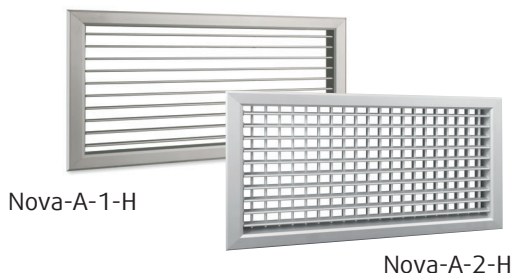

NOVA-A

Hliníková výustka do štvorhranného potrubia

Objednávací kód

NOVA-A -		
Jednoradová	1	[]
Dvojradová	2	
Upínanie ¹	skrutkami	[]
	pružinami	2
	špeciálnym mechanizmom	3
Rozmery	L x H	[]
Typ regulácie	R1	[]
Montážny rámik ¹	UR	[]
Lamely	horizontálne	H
	vertikálne ²	V
Povrch. úprava ³	elox. hliník	AN
	RAL9003/30	SW
	iný odtieň RAL	RAL

Príklad objednávacieho kódu:

NOVA-A - 2 - 2 - 400 x 200 - R1 - UR - H - SW

Hliníková mriežka do hranatého potrubia s dvomi radmi lamiel a upínaním na pružinky, pre rozmer stavebného otvoru 400 x 200 mm, s reguláciou typ 1, s upínacím rámikom, s horizontálne orientovaným prvým radom lamiel a v povrchovej úprave práškovou farbou RAL 9003 lesk 30.

Popis

NOVA-A je hranatá hliníková výustka s jedným, alebo dvomi radmi nastaviteľných lamiel. Je vhodná na použitie v priestoroch s vyšším dôrazom na vzhľad. Výustka NOVA-A usmerňuje vzduch pomocou nastaviteľných lamiel vo vodorovnom aj zvislom smere. Je určená na prívod a odvod vzduchu. Pre rovnomernú distribúciu vzduchu cez celú výustku je vhodné použiť niektorú z regulácií, alebo pretlakových komôr. Maximálna teplota prúdiaceho média je 50 °C.

Konštrukčné vyhotovenie

Materiálové vyhotovenie:

Výustka NOVA-A je vyrobená z hliníkových profilov s eloxovaným povrchom, prípadne je povrch práškovo lakovaný (RAL 9003 - signálna biela); ostatné odtiene RAL sú k dispozícii na požiadanie a za príplatok.