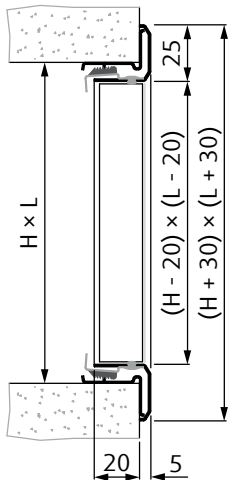

- Montážny rámik nie je štandardne súčasťou dodávky pre upínanie [1] a [2], v prípade záujmu je nutné doplniť objednávací kód o UR. Pre upínanie [3] nie je nutné uvádzať v kóde UR (je súčasťou dodávky).
- V prípade, že v objednávacom kóde nebude uvedené usporiadanie lamiel horizontálne (H) alebo vertikálne (V), bude vždy dodané horizontálne vyhotovenie lamiel (H).
- V prípade, že v objednávacom kóde nebude uvedená povrchová úprava v RAL, bude vždy dodaná povrchová úprava prírodný elox.

Vyhotovenie lamiel:

Jednoradové i dvojradové výustky môžu mať predné lamely v horizontálnom, alebo vertikálnom usporiadaní. Druhý rad lamiel je vždy orientovaný kolmo na prvý rad. Lamely majú osový rozstup 20 mm.

Mechanizmus upínania [3] pozostáva z pružín s ozubením, ktoré zabezpečujú uchytenie mriežky pri jej zasunutí do montážneho rámu. Nie je pri tom potrebné žiadne náradie. Na vyňatie mriežky z rámu je potrebné po jednej pritlačiť ozubené pružiny k telu mriežky a mriežku zároveň vytiahnuť z rámu. Od veľkosti 800x500mm doporučujeme typ upínania konzultovať v kancelárii firmy Systemair a.s.

NOVA-A-1-1-LxH-V

NOVA-A-1-2-LxH-V-UR

NOVA-A-1-3-LxH-V

NOVA-A-2-1-LxH-V

NOVA-A-2-2-LxH-V-UR

NOVA-A-2-3-LxH-V

Základné rozmery a typy výustiek NOVA-A

* **DÔLEŽITÉ:** Pre upínanie typ [3] musia byť presne dodržané rozmery inštaláčného otvoru.