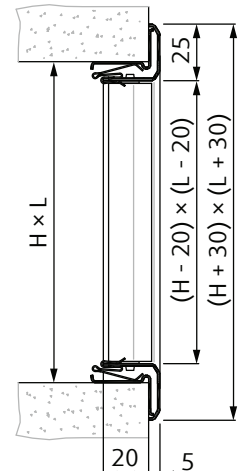

Vyhotovenie lamiel:

Jednoradové i dvojradové výustky môžu mať predné lamely v horizontálnom, alebo vertikálnom usporiadaní. Druhý rad lamiel je vždy orientovaný kolmo na prvý rad. Lamely majú osový rozstup 20 mm.

Mechanizmus upínania [3] pozostáva z pružín s ozubením, ktoré zabezpečujú uchytenie mriežky pri jej zasunutí do montážneho rámu. Nie je pri tom potrebné žiadne náradie. Na vyňatie mriežky z rámu je potrebné po jednej pritlačiť ozubené pružiny k telu mriežky a mriežku zároveň vytiahnuť z rámu. Od veľkosti 800x500mm doporučujeme typ upínania konzultovať v kancelárii firmy Systemair a.s.

NOVA-A-1-1-LxH-V

NOVA-A-1-2-LxH-V-UR

NOVA-A-1-3-LxH-V

NOVA-A-2-1-LxH-V

NOVA-A-2-2-LxH-V-UR

NOVA-A-2-3-LxH-V

Základné rozmery a typy výustiek NOVA-A

* **DÔLEŽITÉ:** Pre upínanie typ [3] musia byť presne dodržané rozmery inštaláčného otvoru.