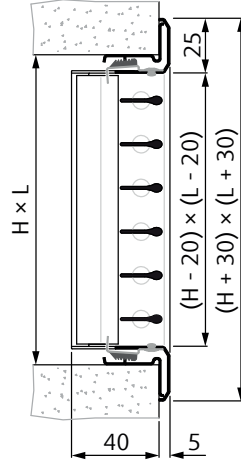

NOVA-A-2-3-LxH-H