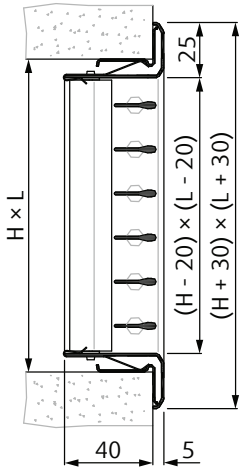

Mechanizmus upínania [3] pozostáva z pružín s ozubením, ktoré zabezpečujú uchytenie mriežky pri jej zasunutí do montážneho rámu. Nie je pri tom potrebné žiadne náradie. Na vyňatie mriežky z rámu je potrebné po jednej pritlačiť ozubené pružiny k telu mriežky a mriežku zároveň vytiahnuť z rámu. Od veľkosti 800x500mm doporučujeme typ upínania konzultovať v kancelárii firmy Systemair a.s.

NOVA-B-2-1-LxH-H

NOVA-B-2-2-LxH-H-UR

NOVA-B-2-3-LxH-H

NOVA-B-1-1-LxH-V

NOVA-B-1-2-LxH-V-UR

NOVA-B-1-3-LxH-V

NOVA-B-2-1-LxH-V

NOVA-B-2-2-LxH-V-UR