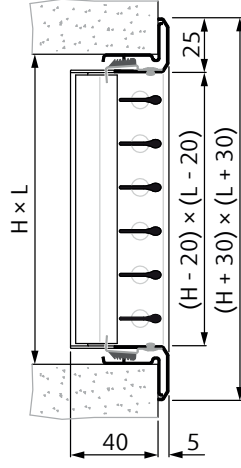

### Príklad objednávacieho kódu:

NOVA-B - 2 - 3 - 625 × 125 - R1 - H - RAL6032

Oceľová výustka do hranatého potrubia s dvomi radmi lamiel, s poistným upínacím mechanizmom (obsahuje UR), pre rozmer stavebného otvoru 625 × 125 mm, s reguláciou typu 1, s horizontálne orientovaným prvým radom lamiel a s povrchovou úpravou mriežky RAL 6032 (odtieň zelenej).

Mechanizmus upínania [3] pozostáva z pružín s ozubením, ktoré zabezpečujú uchytenie mriežky pri jej zasunutí do montážneho rámu. Nie je pri tom potrebné žiadne náradie. Na vyňatie mriežky z rámu je potrebné po jednej pritlačiť ozubené pružiny k telu mriežky a mriežku zároveň vytiahnuť z rámu. Od veľkosti 800x500mm doporučujeme typ upínania konzultovať v kancelárii firmy Systemair a.s.

NOVA-B-2-1-LxH-H

NOVA-B-2-2-LxH-H-UR

NOVA-B-2-3-LxH-H

NOVA-B-1-1-LxH-V

NOVA-B-1-2-LxH-V-UR

NOVA-B-1-3-LxH-V

NOVA-B-2-1-LxH-V

NOVA-B-2-2-LxH-V-UR