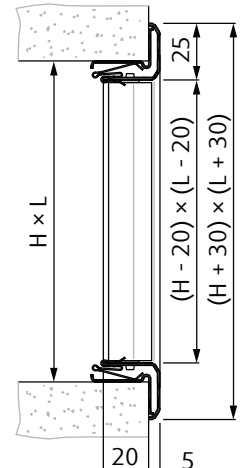

### Príklad objednávacieho kódu:

NOVA-B - 2 - 3 - 625 × 125 - R1 - H - RAL6032

Oceľová výustka do hranatého potrubia s dvomi radmi lamiel, s poistným upínacím mechanizmom (obsahuje UR), pre rozmer stavebného otvoru 625 × 125 mm, s reguláciou typu 1, s horizontálne orientovaným prvým radom lamiel a s povrchovou úpravou mriežky RAL 6032 (odtieň zelenej).

NOVA-B-2-1-LxH-H

NOVA-B-2-2-LxH-H-UR

NOVA-B-2-3-LxH-H

NOVA-B-1-1-LxH-V

NOVA-B-1-2-LxH-V-UR

NOVA-B-1-3-LxH-V

NOVA-B-2-1-LxH-V

NOVA-B-2-2-LxH-V-UR

NOVA-B-2-3-LxH-V

Základné rozmery a typy výustiek NOVA-B

\* **DÔLEŽITÉ:** Pre upínanie typ [3] musia byť presne dodržané rozmery inštalačného otvoru.