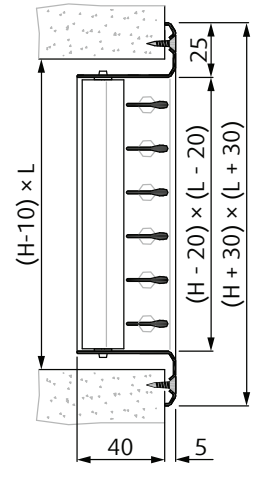

NOVA-B-2-1-LxH-H