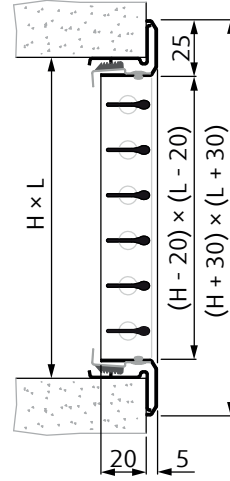

### Príklad objednávacieho kódu:

NOVA-B - 2 - 3 - 625 × 125 - R1 - H - RAL6032

Oceľová výustka do hranatého potrubia s dvomi radmi lamiel, s poistným upínacím mechanizmom (obsahuje UR), pre rozmer stavebného otvoru 625 × 125 mm, s reguláciou typu 1, s horizontálne orientovaným prvým radom lamiel a s povrchovou úpravou mriežky RAL 6032 (odtieň zelenej).

Mechanizmus upínania [3] pozostáva z pružín s ozubením, ktoré zabezpečujú uchytenie mriežky pri jej zasunutí do montážneho rámu. Nie je pri tom potrebné žiadne náradie. Na vyňatie mriežky z rámu je potrebné po jednej pritlačiť ozubené pružiny k telu mriežky a mriežku zároveň vytiahnuť z rámu. Od veľkosti 800x500mm doporučujeme typ upínania konzultovať v kancelárii firmy Systemair a.s.

## Príslušenstvo

Montážny rámik	<b>UR-NOVA</b>
Regulácia	<b>R1-NOVA</b> <b>RS1-NOVA</b> (RAL9005) <b>RN1-NOVA</b> (nehrdz.ocel')
pretlakový box	<b>ODEN</b>

NOVA-B-1-1-LxH-H

NOVA-B-1-2-LxH-H-UR

NOVA-B-1-3-LxH-H

NOVA-B-2-1-LxH-H

NOVA-B-2-2-LxH-H-UR

NOVA-B-2-3-LxH-H

NOVA-B-1-1-LxH-V

NOVA-B-1-2-LxH-V-UR

NOVA-B-1-3-LxH-V

NOVA-B-2-1-LxH-V

NOVA-B-2-2-LxH-V-UR