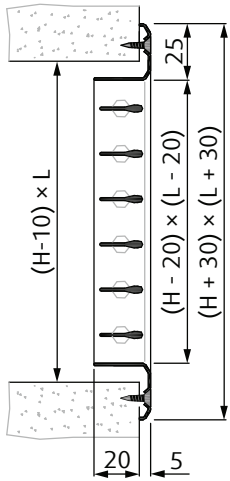

NOVA-B-1-1-LxH-H