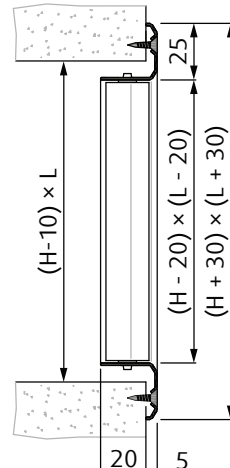

NOVA-B-1-1-LxH-V