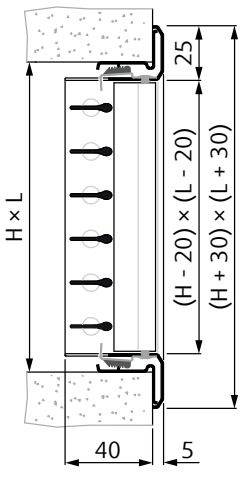

NOVA-B-2-1-LxH-H

NOVA-B-2-2-LxH-H-UR

NOVA-B-2-3-LxH-H

NOVA-B-1-1-LxH-V

NOVA-B-1-2-LxH-V-UR

NOVA-B-1-3-LxH-V

NOVA-B-2-1-LxH-V

NOVA-B-2-2-LxH-V-UR

NOVA-B-2-3-LxH-V

Základné rozmery a typy výustiek NOVA-B

\* **DÔLEŽITÉ:** Pre upínanie typ [3] musia byť presne dodržané rozmery inštalačného otvoru.