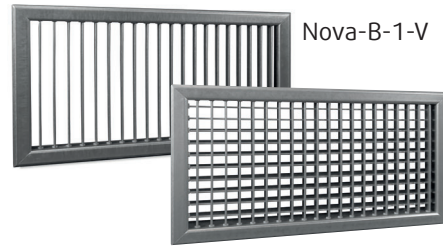

# NOVA-B / BN

Pozinkovaná výustka do štvorhr. potrubia

Nova-B-1-H

Nova-B-1-V

Nova-B-2-H

Nova-B-2-V

## Objednávací kód - ZN

NOVA-B -		
Jednoradová	1	[ ]
Dvojradohá	2	
Upínanie <sup>1</sup>	skrutkami	1
	pružinami	2
	špeciálnym mechanizmom	3
Rozmery	L x H	[ ]
Typ regulácie	R1	[ ]
Montážny rámik <sup>1</sup>	UR	[ ]
Lamely	horizontálne	H
	vertikálne <sup>2</sup>	V
Povrch. úprava <sup>3</sup>	pozinkovaná	ZN
	RAL9003/30	SW
	iný odtieň RAL	RAL

### Príklad objednávacieho kódu:

NOVA-B - 2 - 3 - 625 × 125 - R1 - H - RAL6032

Oceľová výustka do hranatého potrubia s dvomi radmi lamiel, s poistným upínacím mechanizmom (obsahuje UR), pre rozmer stavebného otvoru 625 × 125 mm, s reguláciou typu 1, s horizontálne orientovaným prvým radom lamiel a s povrchovou úpravou mriežky RAL 6032 (odtieň zelenej).