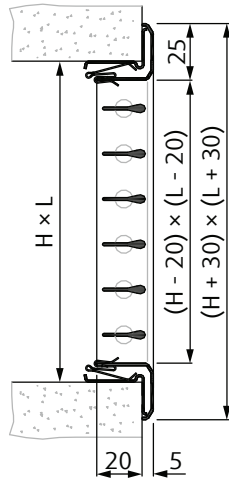

NOVA-B-1-2-LxH-H-UR