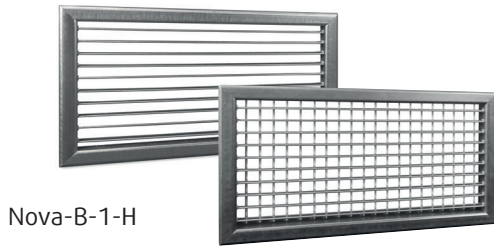

# NOVA-B / BN

Pozinkovaná výustka do štvorhr. potrubia

Nova-B-1-H

Nova-B-1-V

Nova-B-2-H

Nova-B-2-V

## Objednávací kód - ZN

NOVA-B -		
Jednoradová	1	[ ]
Dvojradohá	2	
Upínanie <sup>1</sup>	skrutkami	1
	pružinami	2
	špeciálnym mechanizmom	3
Rozmery	L x H	[ ]
Typ regulácie	R1	[ ]
Montážny rámik <sup>1</sup>	UR	[ ]
Lamely	horizontálne	H
	vertikálne <sup>2</sup>	V
Povrch. úprava <sup>3</sup>	pozinkovaná	ZN
	RAL9003/30	SW
	iný odtieň RAL	RAL

### Príklad objednávacieho kódu:

NOVA-B - 2 - 3 - 625 × 125 - R1 - H - RAL6032

Oceľová výustka do hranatého potrubia s dvomi radmi lamiel, s poistným upínacím mechanizmom (obsahuje UR), pre rozmer stavebného otvoru 625 × 125 mm, s reguláciou typu 1, s horizontálne orientovaným prvým radom lamiel a s povrchovou úpravou mriežky RAL 6032 (odtieň zelenej).