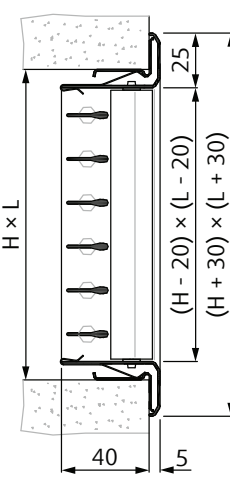

### Príklad objednávacieho kódu:

NOVA-B - 2 - 3 - 625 × 125 - R1 - H - RAL6032

Oceľová výustka do hranatého potrubia s dvomi radmi lamiel, s poistným upínacím mechanizmom (obsahuje UR), pre rozmer stavebného otvoru 625 × 125 mm, s reguláciou typu 1, s horizontálne orientovaným prvým radom lamiel a s povrchovou úpravou mriežky RAL 6032 (odtieň zelenej).

NOVA-B-2-1-LxH-H

NOVA-B-2-2-LxH-H-UR

NOVA-B-2-3-LxH-H

NOVA-B-1-1-LxH-V

NOVA-B-1-2-LxH-V-UR

NOVA-B-1-3-LxH-V

NOVA-B-2-1-LxH-V

NOVA-B-2-2-LxH-V-UR

NOVA-B-2-3-LxH-V

Základné rozmery a typy výustiek NOVA-B

\* **DÔLEŽITÉ:** Pre upínanie typ [3] musia byť presne dodržané rozmery inštalačného otvoru.