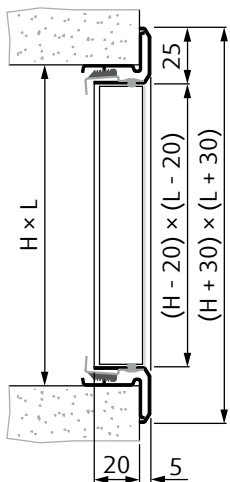

### Príklad objednávacieho kódu:

NOVA-B - 2 - 3 - 625 × 125 - R1 - H - RAL6032

Oceľová výustka do hranatého potrubia s dvomi radmi lamiel, s poistným upínacím mechanizmom (obsahuje UR), pre rozmer stavebného otvoru 625 × 125 mm, s reguláciou typu 1, s horizontálne orientovaným prvým radom lamiel a s povrchovou úpravou mriežky RAL 6032 (odtieň zelenej).

NOVA-B-2-1-LxH-H

NOVA-B-2-2-LxH-H-UR

NOVA-B-2-3-LxH-H

NOVA-B-1-1-LxH-V

NOVA-B-1-2-LxH-V-UR

NOVA-B-1-3-LxH-V

NOVA-B-2-1-LxH-V

NOVA-B-2-2-LxH-V-UR

NOVA-B-2-3-LxH-V

Základné rozmery a typy výustiek NOVA-B

\* **DÔLEŽITÉ:** Pre upínanie typ [3] musia byť presne dodržané rozmery inštalačného otvoru.