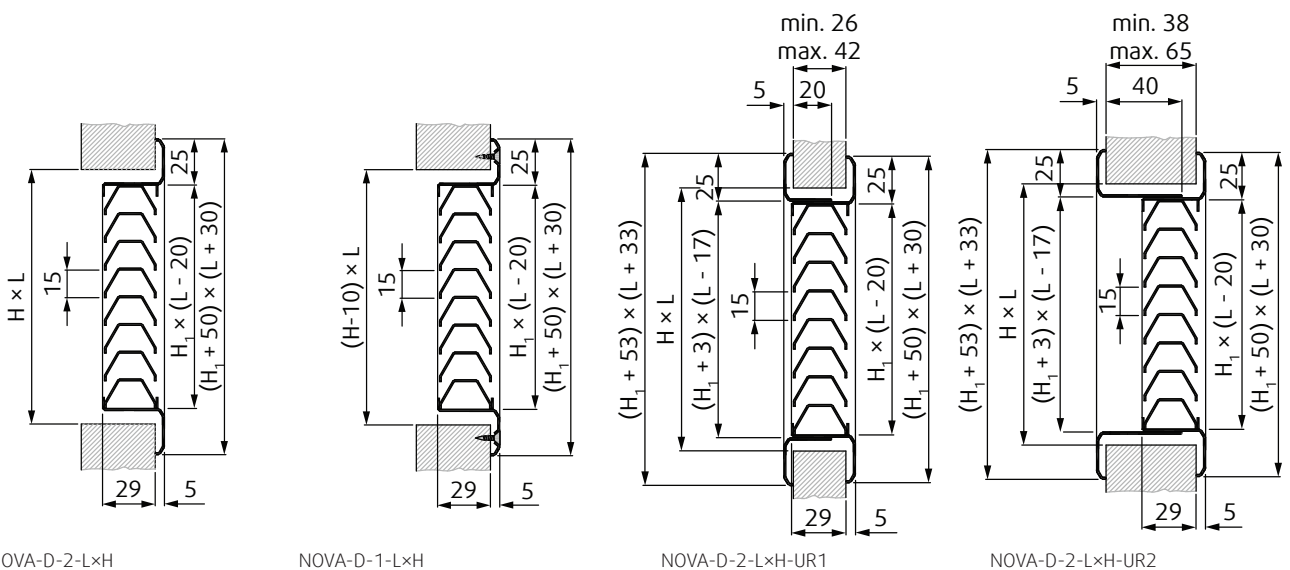

Obr.: Rozmery mriežok