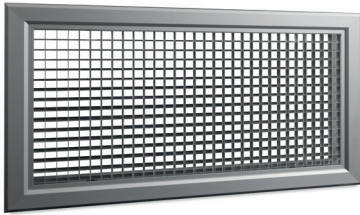

NOVA-E

Hliníková mriežka so štvorcovými otvormi