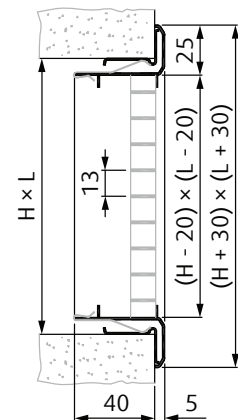

NOVA-E-2-LxH-UR