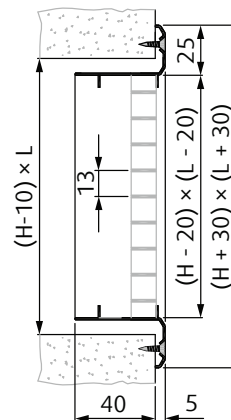

Príslušenstvo

Montážny rámik **UR-NOVA**
Regulácia **R1, RS1-NOVA**

NOVA-E-1-LxH