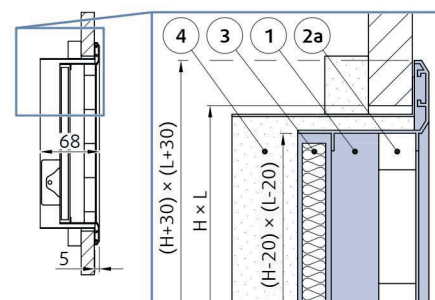

NOVA-EF

Hliníková mriežka so štvorcovými otvormi a filtrom

Objednávací kód

NOVA-EF -		
Rozmery	L x H	
elox. hliník	AN	
RAL9003/30	SW	
Povrch. úprava ²	iný odtieň RAL	RAL

Hlavné vlastnosti

- Nízka tlaková strata a vysoká kapacita prietoku vzduchu
- Vysoká stabilita a bezpečnosť pri inštalácii a prevádzke v stenách a stropoch vo všetkých dostupných veľkostiach
- Na rýchly a ľahký prístup k vložke filtra na čistenie a údržbu nie sú potrebné žiadne nástroje

Konštrukčné vyhotovenie

NOVA-EF sa skladá z dvoch hlavných častí. Nástenný alebo stropný rám z pozinkovanej ocele s odnímateľným sitom a vložkou filtra. Odnímateľná čelná mriežka s rámom z eloxovaného hliníka a pevnou kovovou mriežkou s voľnou plochou viac ako 90%. Filter v triede „Coarse 65%“ je prístupný bez použitia nástrojov. Za týmto účelom je možné ľahko otvoriť alebo odstrániť čelnú mriežku, ktorá je v ráme uchytaná pomocou pružinových svoriek.