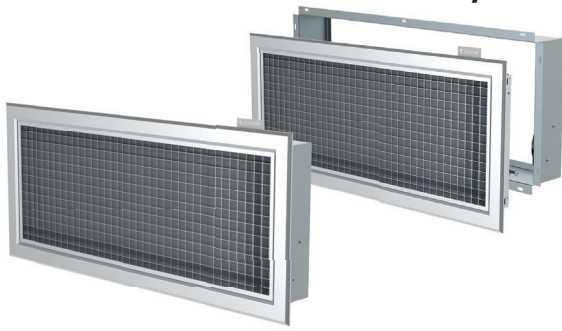

NOVA-EF

Hliníková mriežka so štvorcovými otvormi a filtrom

Objednávací kód

NOVA-EF -		
Rozmery	L x H	
elox. hliník	AN	
RAL9003/30	SW	
Povrch. úprava ²	iný odtieň RAL	RAL

Hlavné vlastnosti

- Nízka tlaková strata a vysoká kapacita prietoku vzduchu
- Vysoká stabilita a bezpečnosť pri inštalácii a prevádzke v stenách a stropoch vo všetkých dostupných veľkostiach
- Na rýchly a ľahký prístup k vložke filtra na čistenie a údržbu nie sú potrebné žiadne nástroje

Popis

NOVA-EF je vetracia mriežka s filtrom na inštaláciu na stenu alebo strop v kanceláriách, rezidenčných priestoroch alebo hoteloch. Je určená na odsávanie vzduchu hlavne v systémoch recirkulácie vzduchu s fan-coilmi.

Konštrukčné vyhotovenie

NOVA-EF sa skladá z dvoch hlavných častí. Nástenný alebo stropný rám z pozinkovanej ocele s odnímateľným sitom a vložkou filtra. Odnímateľná čelná mriežka s rámom z eloxovaného hliníka a pevnou kovovou mriežkou s voľnou plochou viac ako 90%. Filter v triede „Coarse 65%“ je prístupný bez použitia nástrojov. Za týmto účelom je možné ľahko otvoriť alebo odstrániť čelnú mriežku, ktorá je v ráme uchytaná pomocou pružinových svoriek.