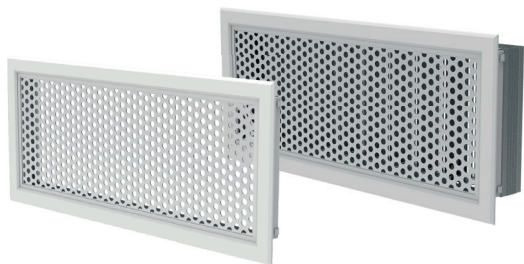

NOVA-H

Mriežka s perforovaným panelom

NEW!

**RAL
9003**

Objednávací kód

		NOVA-H -	<input type="checkbox"/>	<input type="checkbox"/>
Upínanie	skrutky pružiny	1 2		
Rozmery		L x H		
Povrch. úprava	RAL9003/30 iný odtieň RAL	SW RAL		

Hlavné vlastnosti

- Lhká konštrukcia
- K dispozícii je regulačná klapka s veľkým rozsahom nastavenia
- Vhodná na odvod vzduchu

Popis

NOVA-H je difúzna mriežka s perforovaným panelom. Je určená primárne na odvod vzduchu, môže sa však použiť aj na prívod vzduchu. Mriežka sa inštaluje do štvorhranného potrubia alebo do steny. Pre vyváženú distribúciu vzduchu sa odporúča použiť regulačnú klapku R1-NOVA alebo pretlakovú komoru. Oblasťou použitia sú priemyselné a obchodné priestory.

Konštrukčné vyhotovenie

NOVA-H sa skladá z rámu a perforovaného panelu. Rám je vyrobený z eloxovaných hliníkových profilov. Dierovaný panel je vyrobený z pozinkovaného oceleového plechu. Výrobok je štandardne lakovaný práškovou farbou v RAL9003 (signálna biela). Ďalšie farby RAL sú k dispozícii na vyžiadanie.