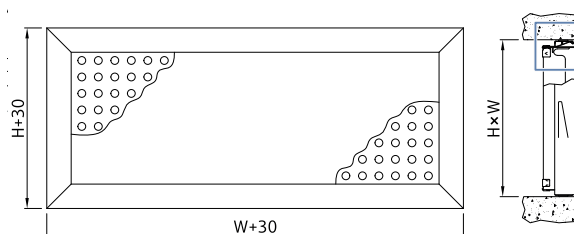

Príslušenstvo

- **R1-NOVA:** Regulačná klapka pre mriežky NOVA
- **UR-NOVA:** Montážny rámik pre mriežky NOVA