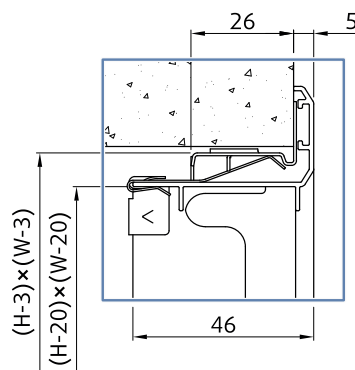

Príslušenstvo

- **R1-NOVA:** Regulačná klapka pre mriežky NOVA
- **UR-NOVA:** Montážny rámik pre mriežky NOVA