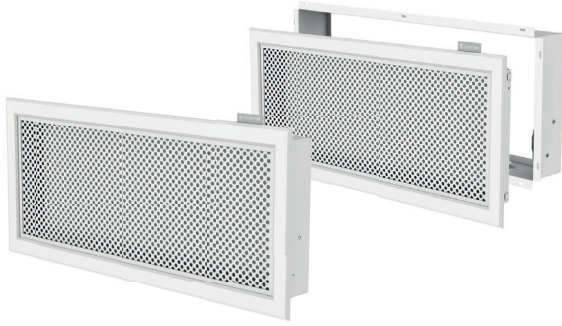

NOVA-PF

Mriežka z perforovaného plechu a filtrom

NEW!

**RAL
9003**

Objednávací kód

NOVA-PF -		
Rozmery	L x H	
	RAL9003/30	SW
Povrch. úprava ²	iný odtieň RAL	RAL

Hlavné vlastnosti

- Jemný estetický dizajn a precízna povrchová úprava
- Vysoká stabilita a bezpečnosť pri inštalácii a prevádzke v stenách a stropoch vo všetkých dostupných veľkostiach
- Na rýchly a ľahký prístup k vložke filtra na čistenie a údržbu nie sú potrebné žiadne nástroje

Popis

NOVA-PF je vetracia mriežka s filtrom na inštaláciu na stenu alebo strop v kanceláriách, rezidenčných priestoroch alebo hoteloch. Je určená na odsávanie vzduchu hlavne v systémoch recirkulácie vzduchu s fan-coilmi.

Konštrukčné vyhotovenie

NOVA-PF sa skladá z dvoch hlavných častí. Nástenný alebo stropný rám z pozinkovanej ocele s odnímateľným sítom a vložkou filtra. Odnímateľná predná mriežka s rámom a perforovaným plechom. Filter v triede „Coarse 65%“ je prístupný bez použitia nástrojov. Za týmto účelom je možné ľahko otvoriť alebo odstrániť čelnú mriežku, ktorá je v ráme uchytená pomocou pružinových svoriek.