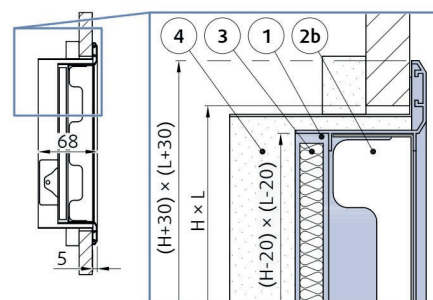

NOVA-PF

Mriežka z perforovaného plechu a filtrom

NEW!

**RAL
9003**

Objednávací kód

NOVA-PF -		
Rozmery	L x H	
	RAL9003/30	SW
Povrch. úprava ²	iný odtieň RAL	RAL

Hlavné vlastnosti

- Jemný estetický dizajn a precízna povrchová úprava
- Vysoká stabilita a bezpečnosť pri inštalácii a prevádzke v stenách a stropoch vo všetkých dostupných veľkostiach
- Na rýchly a ľahký prístup k vložke filtra na čistenie a údržbu nie sú potrebné žiadne nástroje

Konštrukčné vyhotovenie

NOVA-PF sa skladá z dvoch hlavných častí. Nástenný alebo stropný rám z pozinkovanej ocele s odnímateľným sítom a vložkou filtra. Odnímateľná predná mriežka s rámom a perforovaným plechom. Filter v triede „Coarse 65%“ je prístupný bez použitia nástrojov. Za týmto účelom je možné ľahko otvoriť alebo odstrániť čelnú mriežku, ktorá je v ráme uchytená pomocou pružinových svoriek.

VELKOSŤ L x H (mm) (šírka x výška)	NOVA-PF - SW	
	obj. číslo	€
225 x 75	-	-
225 x 125	268498	57,80
225 x 225	268499	59,20
325 x 75	-	-
325 x 125	268500	61,70
325 x 225	268501	69,40
325 x 325	268502	77,20
425 x 75	-	-
425 x 125	268503	67,50
425 x 225	268504	76,10
425 x 325	268505	84,80
425 x 425	268506	93,50
525 x 75	-	-
525 x 125	268507	72,00
525 x 225	268508	81,60
525 x 325	268509	91,50
525 x 425	268510	101,00
525 x 525	268511	104,10
625 x 75	-	-
625 x 125	268512	79,70
625 x 225	268513	90,20
625 x 325	268514	101,00
625 x 425	268515	111,60
625 x 525	268516	116,70
625 x 625	-	-
825 x 75	-	-
825 x 125	268517	88,90
825 x 225	268518	102,00
825 x 325	268519	114,60
825 x 425	268520	127,40
825 x 525	268521	135,00
825 x 625	-	-
1025 x 75	-	-
1025 x 125	268522	99,00
1025 x 225	268523	114,10
1025 x 325	268524	129,10
1025 x 425	268525	144,30
1025 x 525	268526	159,50
1025 x 625	-	-
1225 x 75	-	-
1225 x 125	268527	108,70
1225 x 225	268528	126,00
1225 x 325	268529	143,80
1225 x 425	268530	161,00
1225 x 525	268531	178,30
1225 x 625	-	-