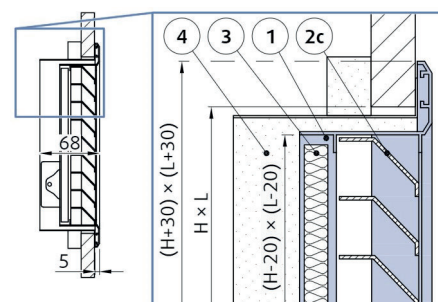

NOVA-RF (náhrada za NOVA-F)

Mriežka s lamelami a filtrom

Objednávací kód

Rozmery	L x H	NOVA-RF -
elox. hliník	AN	
RAL9003/30	SW	
Povrch. úprava ²	RAL	

Hlavné vlastnosti

- Jemný estetický dizajn a precízna povrchová úprava
- Vysoká stabilita a bezpečnosť pri inštalácii a prevádzke v stenách a stropoch vo všetkých dostupných veľkostiach
- Na rýchly a ľahký prístup k vložke filtra na čistenie a údržbu nie sú potrebné žiadne nástroje

Popis

NOVA-RF je vetracia mriežka s filtrom na inštaláciu na stenu alebo strop v kanceláriách, rezidenčných priestoroch alebo hoteloch. Je určená na odsávanie vzduchu hlavne v systémoch recirkulácie vzduchu s fan-coilmi.

Konštrukčné vyhotovenie

NOVA-RF sa skladá z dvoch hlavných častí. Nástenný alebo stropný rám z pozinkovanej ocele s odnímateľným sítom a vložkou filtra. Odnímateľná čelná mriežka s rámom a pevne sklonenými lamelami z hliníkového profilu vytvárajú nepriehľadné vetracie otvory. Filter v triede „Coarse 65%“ je prístupný bez použitia nástrojov. Za týmto účelom je možné ľahko otvoriť alebo odstrániť čelnú mriežku, ktorá je v ráme uchytená pomocou pružinových svoriek.