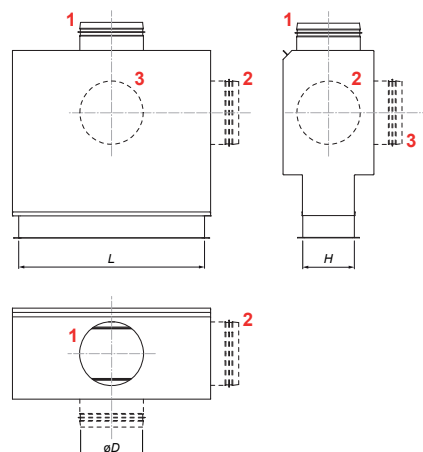

Konštrukčné vyhotovenie

Plenum box ODEN je vyrobený z pozinkovaného oceľového plechu. Pripojovacie hrdlo vzduchotechnického

Obr. 1 - Umiestnenie pripojovacieho hrdla

potrubia má gumové tesnenie. Môže byť umiestnená na čelnej, bočnej alebo vrchnej strane boxu. Hluková izolácia z materiálu Airfelt hrúbky 14mm je na dvoch najväčších vnútorných stranách (okrem strán sania a výtlačku). K-faktor, potrebný pre správne nastavenie požadovaného množstva vzduchu je znázornený na regulačnej klapke a v sprievodcovi nastavením pod označením „K factors“. Pre zaistenie správnej funkcie je potrebné pred plenum box inštalovať rovné potrubie s dĺžkou 4x priemer potrubia.

Regulačná klapka Zeus

Regulačná klapka Zeus má vyvedené plastové hadičky pre meranie diferenciálneho tlaku pomocou prenosného meracieho prístroja. Umožňuje ručné nastavenie pomocou lankového prevodu.

L x H (mm) (šírka x výška)	øD (mm) (pripojenie)	ODEN-1		ODEN-2		ODEN-3	
		obj. číslo	€	obj. číslo	€	obj. číslo	€
200x100	123	66764	85,00	66776	85,00	66783	85,00
300x100	158	66765	98,00	66777	98,00	66784	98,00
300x150	198	66766	107,00	66778	107,00	66787	107,00
400x100	158	66767	104,00	66779	104,00	66785	104,00
400x150	248	66769	120,00	66780	120,00	66788	120,00
500x100	198	66770	120,00	66781	120,00	66786	120,00
500x150	248	66771	128,00	66782	128,00	66789	128,00
500x200	313	66772	153,00	66774	153,00	66790	153,00
600x200	313	66773	161,00	66775	161,00	66791	161,00
800x150	248	160070	178,00	160072	178,00	160074	178,00
800x200	313	160071	197,00	160073	197,00	160165	197,00