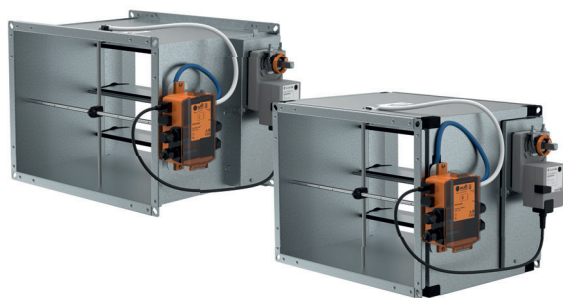

### Objednávací kód

Optima-S-FC -		
Veľkosť W x H (mm)	200x100 - 1200x1000	
	štandard (120s)	BM-S
	rýchly servopohon (2,5-7s)	BM-Q
	rýchly serv., havarijná funk.	BM-QE
Typ ovládania	havarijná funkcia	BM-F

### Hlavné vlastnosti

- Trieda tesnosti klapky 4 podľa EN 1751
- Trieda tesnosti pláštá C podľa EN 1751
- Vysoká presnosť merania/regulácie s odchýlkou iba do 5 %
- Rozsah objemu vzduchu od 144 m<sup>3</sup>/h do 47500 m<sup>3</sup>/h
- Pracovný rozsah tlakovej straty do 1000 Pa
- K dispozícii sú servopohony s funkciou rýchleho prechodu alebo bezpečnostného polohovania
- Dvojplášťová verzia OPTIMA-SI-FC s vonkajšou izoláciou na redukciiu hluku

### Popis

OPTIMA-S-FC...BM je jednoplášťový (neizolovaný) alebo dvojplášťový (izolovaný) štvorhranný VAV regulátor určený na reguláciu množstva vzduchu na prívode a odvode vzduchu. Je ideálny pre všetky aplikácie, kde sa vyžaduje variabilný prietok vzduchu pri vetraní, chladiení alebo vykurovaní (kancelárie, hotelové izby, zasadacie miestnosti, zdravotnícke priestory, obytné priestory atď.)

### Konštrukčné vyhotovenie

OPTIMA-S-FC...BM pozostáva z pláštá z ocelového plechu s povrchovou úpravou Magnelis®, listov z hliníkového profilu s gumovými tesneniami a modulárneho VAV regulačného zariadenia. OPTIMA-SI-FC...BM je vybavený izoláciou na zníženie hluku. Izolácia je 19 mm hrubá pena s uzatvorenou bunkovou štruktúrou, prekrytá pozinkovaným ocelovým plechom. Plášť obsahuje robustný prírubový montážny rám pre inštaláciu do potrubia. Listy sú protichodné. Modulárne regulačné VAV zariadenie pozostáva z hliníkovej meracej sondy, polyuretánových meracích impulzných trubíc, prevodníka prietoku vzduchu, modulárnej riadiacej jednotky a akčného člena. Meracia sonda má špeciálne vyhotovený kríž. Ide o viacbodový priemerujúci prietokový senzor na presné meranie prietoku vzduchu. Meracie impulzné trubice spájajú meraciu sondu s prevodníkom prietoku vzduchu.