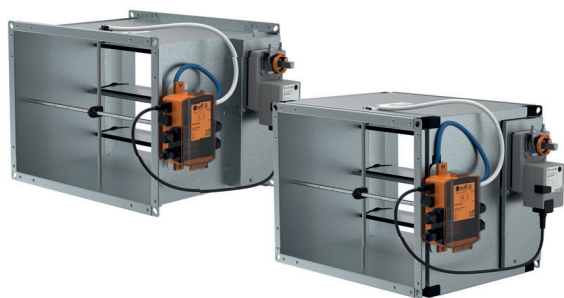

OPTIMA-S-FCS ... BM-S / -Q / -QE / -F

regulátor VAV

Objednávací kód

Optima-S-FCS -		
Veľkosť W x H (mm)	200x100 - 1200x1000	
	štandard (120s)	BM-S
	rýchly servopohon (2,5-7s)	BM-Q
	rýchly serv., havarijná funk.	BM-QE
Typ ovládania	havarijná funkcia	BM-F

Popis

OPTIMA-S-FCS...BM je VAV regulátor určený na inštaláciu do štvorhranných potrubí. Vyrába sa v neizolovanej alebo hlukovo izolovanej verzii. Výrobok je určený na reguláciu objemového prietoku privádzaného alebo odvádzaného vzduchu. Výrobok je ideálny pre všetky aplikácie, kde sa vyžaduje variabilný prietok vzduchu pri vetraní, chladení alebo vykurovaní a v priestoroch **so zvýšeným znečistením prachom** (priemyselné a výrobné areály, dielne, verejné haly a pod.).

Konštrukčné vyhotovenie

OPTIMA-S-FCS...BM pozostáva z pláštia z pozinkovaného oceleového plechu, listov z hliníkového profilu a modulárneho VAV regulačného zariadenia. Plášť obsahuje robustný prírubový montážny rám pre inštaláciu do potrubia. Rám zaisťuje pevnosť regulátora a uľahčuje montáž na potrubie. Listy sú vyrobené z extrudovaného hliníka a sú protichodné. Sú vybavené gumovými tesneniami, ktoré eliminujú netesnosti v uzavretej polohe. Osi listov sú uložené v samomazných polymérových ložiskách.

Modulárne VAV regulačné zariadenie pozostáva z hliníkovej meracej sondy, polyuretánových meracích impulzných hadičiek, prevodníka prietoku vzduchu so statickým snímačom, modulárnej riadiacej jednotky a akčného člena. Hliníková meracia sonda je pripojená k regulátoru VAV pomocou flexibilných polyuretánových impulzných hadičiek. Špeciálna konštrukcia viacbodového krížového snímača prietoku vzduchu s priemerovaním zabezpečuje presnosť údajov. Meracie impulzné hadičky prepájajú meraciu sondu s prevodníkom prietoku vzduchu. Cez impulzné hadičky neprúdi žiadny vzduch.