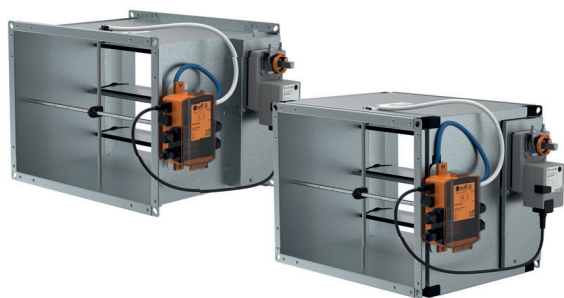

OPTIMA-S-LPC ... BM-S / -Q / -QE / -F

regulátor nízkeho tlaku

Objednávací kód

Optima-S-LPC -		
Veľkosť W x H (mm)	200x100 - 1200x1000	
	štandard (120s)	BM-S
	rýchly servopohon (2,5-7s)	BM-Q
	rýchly serv., havarijná funk.	BM-QE
Typ ovládania	havarijná funkcia	BM-F

Hlavné vlastnosti

- Trieda tesnosti klapky 4 podľa EN 1751
- Trieda tesnosti pláštá C podľa EN 1751
- Vysoká presnosť riadenia s odchýlkou len 5 %
- Rozsah regulácie tlaku do ± 75 Pa
- Statický snímač schopný merať aj v prašnej atmosfére
- K dispozícii sú regulátory s funkciou rýchleho prechodu alebo bezpečnostného polohovania
- Izolovaná verzia OPTIMA-SI-LPC...BM s vonkajšou izoláciou na zníženie hluku

Popis

OPTIMA-S-LPC...BM je regulátor variabilného nízkeho tlaku s izoláciou alebo bez izolácie. Výrobok je určený na reguláciu tlaku vzduchu v priestore. Výrobok sa inštaluje do štvorhranných potrubí. Oblasť použitia sú napr. kancelárie, verejné priestory, laboratória, zdravotnícke priestory a priemyselné podniky.

Bližšie informácie :

https://design.systemair.com/SK/sk-SK/catalogue/OPTIMA_S_LPC_BM

Konštrukčné vyhotovenie

Regulátor OPTIMA-S-LPC...BM je vyrobený z ocelového plechu s povrchovou úpravou Magnelis®. Výrobok sa skladá z pláštá, pripojovacích prírub, viacerých listov klapky s gumovým tesnením a modulárneho zariadenia na reguláciu tlaku. Typ OPTIMA-SI-LPC...BM je vybavený izoláciou na zníženie hluku. Izolácia je 19 mm hrubá pena s uzatvorenou bunkovou štruktúrou, prekrytá pozinkovaným ocelovým plechom. Modulárne zariadenie na reguláciu tlaku pozostáva z polyuretánových meracích hadičiek na pripojenie k odberným miestam tlakového impulzu, prevodníka tlaku vzduchu, modulárnej riadiacej jednotky a pohonu.