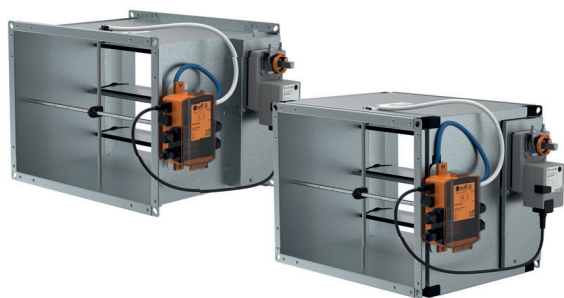

OPTIMA-S-PC ... BM-S / -Q / -QE / -F

regulátor tlaku

Objednávací kód

Optima-S-PC -		<input type="checkbox"/>	<input type="checkbox"/>
Veľkosť W x H (mm)	200x100 - 1200x1000		
	štandard (120s)	BM-S	
	rýchly servopohon (2,5-7s)	BM-Q	
	rýchly serv., havarijná funk.	BM-QE	
Typ ovládania	havarijná funkcia	BM-F	

Hlavné vlastnosti

- Trieda tesnosti klapky 4 podľa EN 1751
- Trieda tesnosti pláštá C podľa EN 1751
- Vysoká presnosť merania s odchýlkou len 5%
- Rozsah regulácie tlaku do 600 Pa
- Statický snímač schopný merať aj v prašnej atmosfére
- K dispozícii sú regulátory s funkciou rýchleho prechodu alebo bezpečnostného polohovania
- Izolovaná verzia OPTIMA-SI-PC...BM s vonkajšou izoláciou na zníženie hluku

Popis

OPTIMA-S-PC je regulátor variabilného tlaku s izoláciou alebo bez izolácie. Výrobok je určený na reguláciu tlaku vzduchu vo vetracích systémoch. Inštaluje do štvorhranných VZT potrubí. Oblasť použitia sú napr. kancelárie, verejné priestory, laboratória, zdravotnícke priestory a priemyselné podniky.

Bližšie informácie :

https://design.systemair.com/SK/sk-SK/catalogue/OPTIMA_S_PC_BM

Konstruktívne vyhotovenie

OPTIMA-S-PC...BM je vyrobený z ocelového plechu s povrchovou úpravou Magnelis®. Výrobok sa skladá z pláštá, pripojovacích hrdiel s prírubou, viacerých listov klapky s gumovým tesnením a modulárneho zariadenia na reguláciu tlaku. OPTIMA-SI-PC...BM je vybavený izoláciou na zníženie hluku. Izolácia je 19 mm hrubá penová vložka s uzavretými bunkami, chránená pozinkovaným ocelovým plechom. Modulárne zariadenie na reguláciu tlaku pozostáva z polyuretánových meracích trubíc na pripojenie k odberným miestam tlakového impulzu, prevodníka tlaku vzduchu, modulárnej riadiacej jednotky a pohonu.