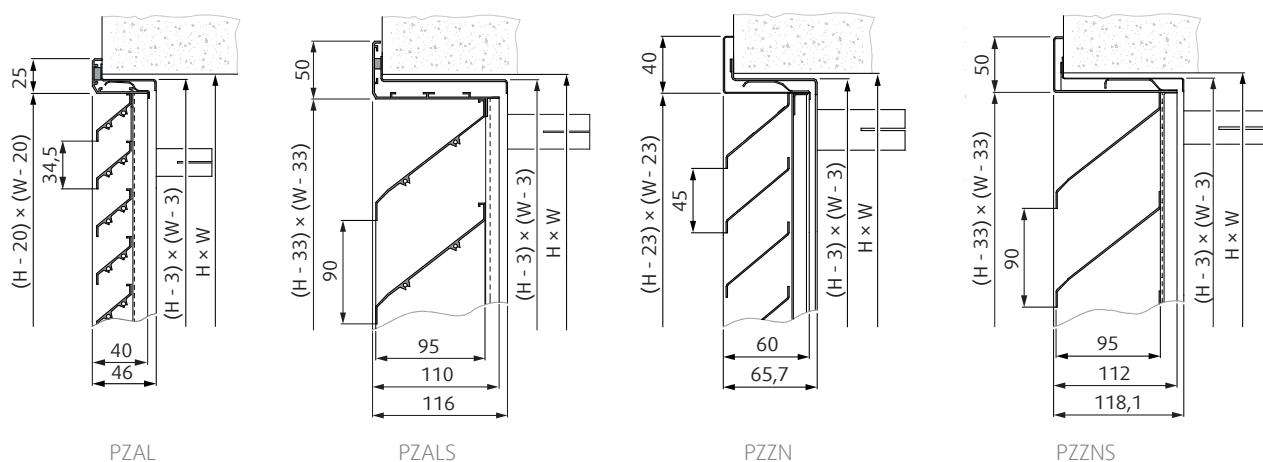

Konštrukčné vyhotovenie

Žalúzie PZ sú k dispozícii vo viacerých vyhotoveniach.

PZAL a PZALS

PZAL/PZALS je vyrobená z eloxovaných extrudovaných hliníkových profilov. Výrobok sa skladá z vonkajšieho rámu, vnútorného rámu so vstavanou okapovou lištou, lamiel s rozstupom 34,5 mm (PZALS s rozstupom 110 mm) a môže byť vybavený zváranou sieťovinou "S" (raster 10 mm × 10 mm) a montážnym rámom "UR". Výrobok je štandardne dodávaný bez dodatočnej povrchovej úpravy a je možné ho natrieť práškovou farbou v ľubovoľnom kóde RAL špecifikovanom zákazníkom. Zabudovaná okapová lišta zabraňuje prenikaniu vody cez rám žalúzie.

PZZN a PZZNS

PZZN je vyrobená z pozinkovaného ocelového plechu. Výrobok sa skladá z vonkajšieho rámu, vnútorného rámu so vstavanou okapovou lištou, lamiel s rozstupom 45 mm (PZZNS s rozstupom 90 mm) a môže byť vybavený zváranou sieťovinou "S" (raster 10 mm × 10 mm) a montážnym rámom "UR". Výrobok je štandardne dodávaný bez dodatočnej povrchovej úpravy a je možné ho natrieť práškovou farbou v ľubovoľnom kóde RAL špecifikovanom zákazníkom. Zabudovaná okapová lišta zabraňuje prenikaniu vody cez rám žalúzie.

UR - Montážny rám obsahuje otvory pre skrutky pre jednoduchú inštaláciu do koncovej časti potrubia a ohýbatelné úchyty pre jednoduchú inštaláciu do steny

Obr.: Základné rozmery

Montáž

Žalúzia PZ môže byť upevnená do koncovej časti potrubia pomocou montážneho rámika a skrutiek cez otvory na jej stranách. V prípade umiestnenia do steny je potrebné zamurovať ohýbatelné úchyty montážneho rámika do steny. Potom je možné do rámika upevniť žalúziu pomocou otvorov na stranách žalúzie.