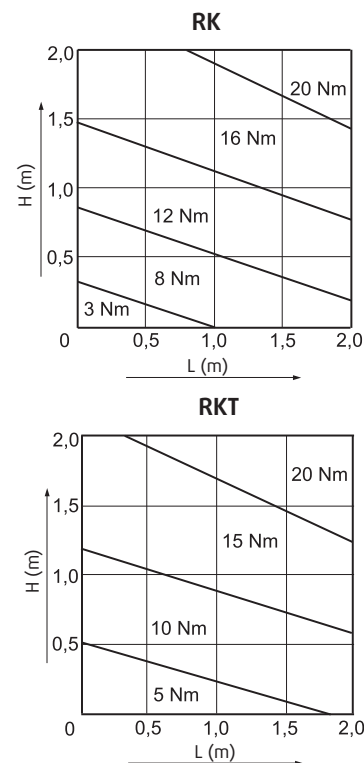

Graf 1: Veľkosti krútiaceho momentu pre servopohony