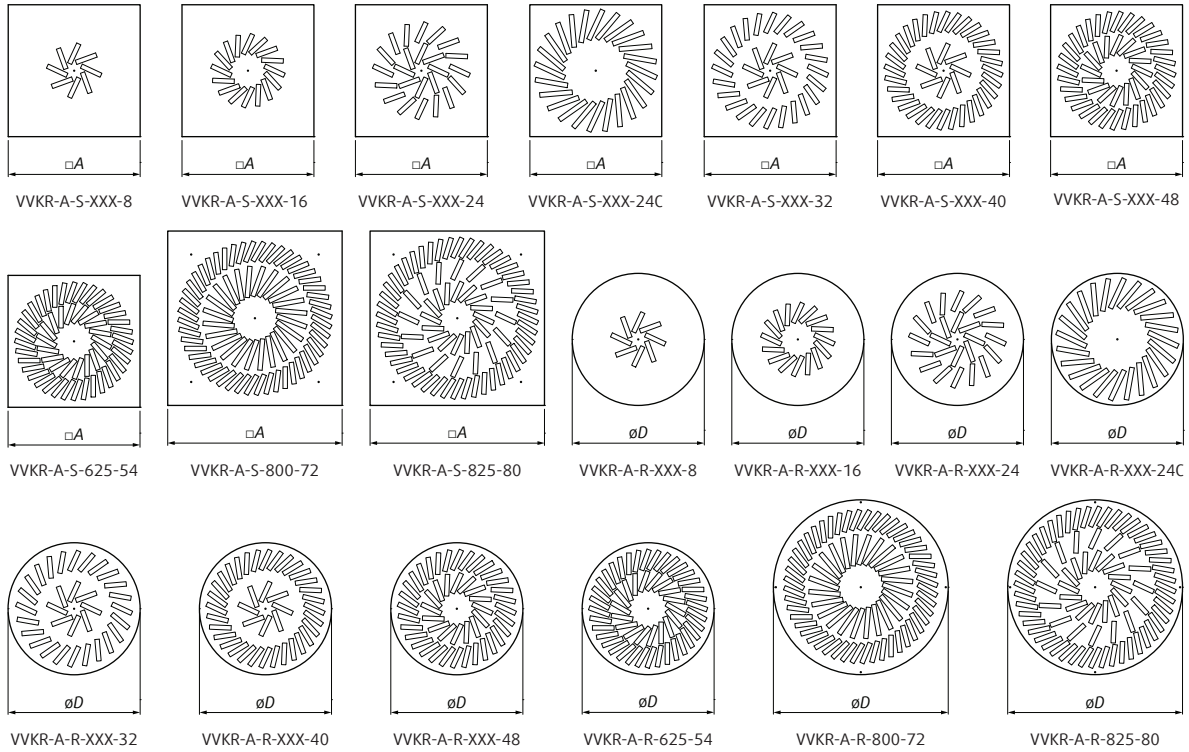

VVKR-A

VVKR-B

VVKR-C

VVKR

Veľkosť	VVKR-A-S ... B-SW		VVKR-A-S ... SW		VVKR-A-S ... R-SW	
	čierne lamely		biele lamely		bez lamiel	
	obj. číslo	€	obj. číslo	€	obj. číslo	€
VVKR-A-S-300-8-*	217981	20,40	217983	20,40	217982	15,50
VVKR-A-S-400-8-*	217987	23,90	217989	23,90	217988	18,40
VVKR-A-S-400-16-*	217984	30,60	217986	30,60	217985	23,10
VVKR-A-S-500-8-*	217996	29,40	217998	29,40	217997	22,10
VVKR-A-S-500-16-*	217990	35,70	217992	35,70	217991	27,00
VVKR-A-S-500-24-*	217993	42,00	217995	42,00	217994	31,50
VVKR-A-S-600-8-*	218017	34,60	218019	34,60	218018	26,20
VVKR-A-S-600-16-*	217999	42,00	218001	42,00	218000	30,80
VVKR-A-S-600-24-*	218002	48,00	218007	48,00	218006	35,70
VVKR-A-S-600-24C-*	218003	49,00	218005	49,00	218004	37,00
VVKR-A-S-600-32-*	218008	54,00	218010	54,00	218009	41,00
VVKR-A-S-600-40-*	218011	61,00	218013	61,00	218012	46,00
VVKR-A-S-600-48-*	218014	67,00	218016	67,00	218015	50,00
VVKR-A-S-625-8-*	218039	37,00	218041	37,00	218040	27,20
VVKR-A-S-625-16-*	218020	43,00	218022	43,00	218021	31,90
VVKR-A-S-625-24-*	218023	49,00	218026	49,00	218025	37,00
VVKR-A-S-625-32-*	218027	56,00	218029	56,00	218028	42,00
VVKR-A-S-625-40-*	218030	62,00	218032	62,00	218031	47,00
VVKR-A-S-625-48-*	218033	68,00	218035	68,00	218034	51,00
VVKR-A-S-625-54-*	218036	73,00	218038	73,00	218037	55,00
VVKR-A-S-800-72-*	218042	99,00	218044	99,00	218043	74,00
VVKR-A-S-825-80-*	218045	107,00	218047	107,00	218046	80,00