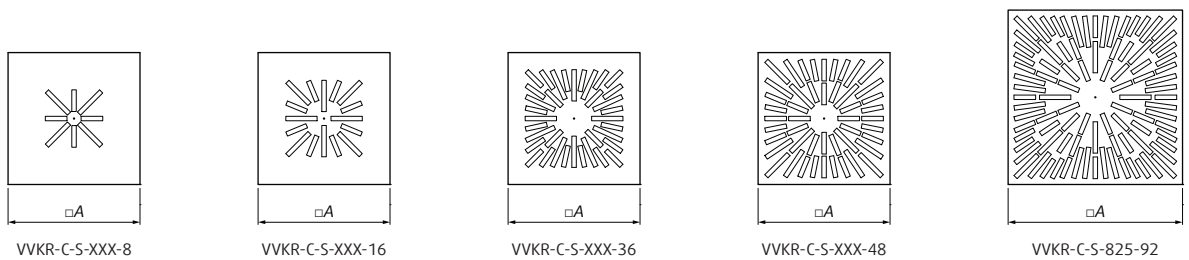

Montáž a príslušenstvo

Anemostat môže byť pripojený do potrubnej trasy pomocou kruhového alebo štvorhranného plenum boxu PB, podľa tvaru čelnej dosky. V strede výustky je otvor pre upevnenie čelnej dosky. Čelná doska sa uchyťí k plenum boxu pomocou stredovej skrutky, ktorá je súčasťou dodávky.

VVKR-A

VVKR-B

VVKR-C

VVKR

Veľkosť	VVKR-A-S ... B-SW		VVKR-A-S ... SW		VVKR-A-S ... R-SW	
	čierne lamely		biele lamely		bez lamiel	
	obj. číslo	€	obj. číslo	€	obj. číslo	€
VVKR-A-S-300-8-*	217981	20,40	217983	20,40	217982	15,50
VVKR-A-S-400-8-*	217987	23,90	217989	23,90	217988	18,40
VVKR-A-S-400-16-*	217984	30,60	217986	30,60	217985	23,10
VVKR-A-S-500-8-*	217996	29,40	217998	29,40	217997	22,10
VVKR-A-S-500-16-*	217990	35,70	217992	35,70	217991	27,00
VVKR-A-S-500-24-*	217993	42,00	217995	42,00	217994	31,50
VVKR-A-S-600-8-*	218017	34,60	218019	34,60	218018	26,20
VVKR-A-S-600-16-*	217999	42,00	218001	42,00	218000	30,80
VVKR-A-S-600-24-*	218002	48,00	218007	48,00	218006	35,70
VVKR-A-S-600-24C-*	218003	49,00	218005	49,00	218004	37,00
VVKR-A-S-600-32-*	218008	54,00	218010	54,00	218009	41,00
VVKR-A-S-600-40-*	218011	61,00	218013	61,00	218012	46,00
VVKR-A-S-600-48-*	218014	67,00	218016	67,00	218015	50,00
VVKR-A-S-625-8-*	218039	37,00	218041	37,00	218040	27,20
VVKR-A-S-625-16-*	218020	43,00	218022	43,00	218021	31,90
VVKR-A-S-625-24-*	218023	49,00	218026	49,00	218025	37,00
VVKR-A-S-625-32-*	218027	56,00	218029	56,00	218028	42,00
VVKR-A-S-625-40-*	218030	62,00	218032	62,00	218031	47,00
VVKR-A-S-625-48-*	218033	68,00	218035	68,00	218034	51,00
VVKR-A-S-625-54-*	218036	73,00	218038	73,00	218037	55,00
VVKR-A-S-800-72-*	218042	99,00	218044	99,00	218043	74,00
VVKR-A-S-825-80-*	218045	107,00	218047	107,00	218046	80,00