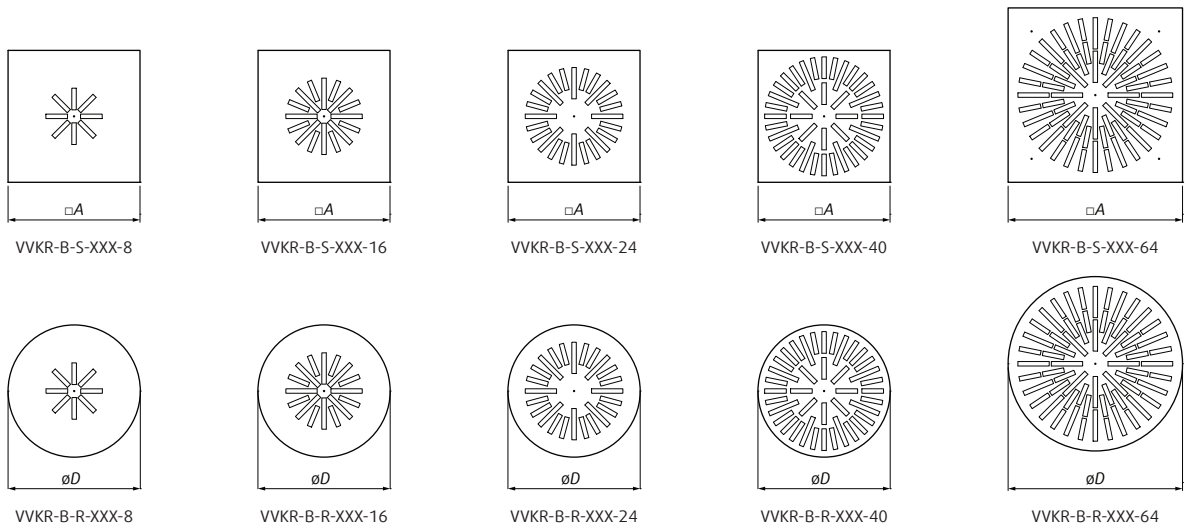

Konštrukčné vyhotovenie

Výustka sa dodáva s kruhovou alebo štvorcovou čelnou doskou z pozinkovanej ocele. Povrch je štandardne upravený bielou práškovou farbou RAL9003 lesk 30%, prípadne môže byť na požiadanie a za príplatok aplikovaný iný odtieň RAL. Možno je aj vyhotovenie z nehrzdavejúcej ocele AISI304 alebo AISI316, bez povrchovej úpravy. Lamely sú z plastu, v čiernej alebo bielej farbe. Pre odvodné anemostaty, je možné dodať dosku aj bez lamiel.

VVKR-A

VVKR-B

VVKR-C

VVKR

Veľkosť	VVKR-A-S ... B-SW		VVKR-A-S ... SW		VVKR-A-S ... R-SW	
	čierne lamely		biele lamely		bez lamiel	
	obj. číslo	€	obj. číslo	€	obj. číslo	€
VVKR-A-S-300-8-*	217981	20,40	217983	20,40	217982	15,50
VVKR-A-S-400-8-*	217987	23,90	217989	23,90	217988	18,40
VVKR-A-S-400-16-*	217984	30,60	217986	30,60	217985	23,10
VVKR-A-S-500-8-*	217996	29,40	217998	29,40	217997	22,10
VVKR-A-S-500-16-*	217990	35,70	217992	35,70	217991	27,00
VVKR-A-S-500-24-*	217993	42,00	217995	42,00	217994	31,50
VVKR-A-S-600-8-*	218017	34,60	218019	34,60	218018	26,20
VVKR-A-S-600-16-*	217999	42,00	218001	42,00	218000	30,80
VVKR-A-S-600-24-*	218002	48,00	218007	48,00	218006	35,70
VVKR-A-S-600-24C-*	218003	49,00	218005	49,00	218004	37,00
VVKR-A-S-600-32-*	218008	54,00	218010	54,00	218009	41,00
VVKR-A-S-600-40-*	218011	61,00	218013	61,00	218012	46,00
VVKR-A-S-600-48-*	218014	67,00	218016	67,00	218015	50,00
VVKR-A-S-625-8-*	218039	37,00	218041	37,00	218040	27,20
VVKR-A-S-625-16-*	218020	43,00	218022	43,00	218021	31,90
VVKR-A-S-625-24-*	218023	49,00	218026	49,00	218025	37,00
VVKR-A-S-625-32-*	218027	56,00	218029	56,00	218028	42,00
VVKR-A-S-625-40-*	218030	62,00	218032	62,00	218031	47,00
VVKR-A-S-625-48-*	218033	68,00	218035	68,00	218034	51,00
VVKR-A-S-625-54-*	218036	73,00	218038	73,00	218037	55,00
VVKR-A-S-800-72-*	218042	99,00	218044	99,00	218043	74,00
VVKR-A-S-825-80-*	218045	107,00	218047	107,00	218046	80,00