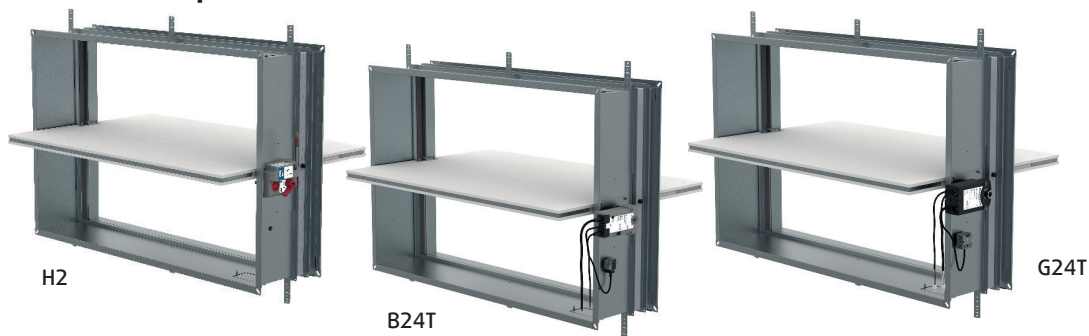

# FDS-3G / FDS-EI90S / FDS-EI120S

### Objednávacie kód

Požiarne odolnosť	3G 1, EI90S, EI120S	
Rozmery	W x H (Š x V)	
Typ aktivácie	H0- .... -GSD24T	

1) 3G = štvorhranné klapky s rozmermi  $W \leq 1200$  mm a  $H \leq 800$  mm, kde požiarne odolnosť závisí od spôsobu inštalácie.

#### Príklad objednávacieho kódu:

FDS-3G-1200×800-H2

Štvorhranná požiarne klapka, menovité rozmery šírka × výška = 1200 × 800 mm, so spínačmi 230V na indikáciu otvorenej a zatvorenej polohy klapky.

## Hlavné vlastnosti

- Lhká konštrukcia
- Trieda tesnosti plášte „C“ ako štandard
- Výnimočne nízka tlaková strata
- Vymeniteľný mechanizmus
- Dva inšpekčné otvory pre všetky veľkosti väčšie ako 200x200mm
- Veľká rozmanitosť inštalácií s hodnotením až do EI120S
- Multi inštalácia viacerých klapiek FDS-EI90S - až 4 klapky s max. rozmerom 3260 × 2060mm
- Modulačný servopohon vhodný na zaregulovanie systému - možnosť otvorenia listu v želanom uhle.