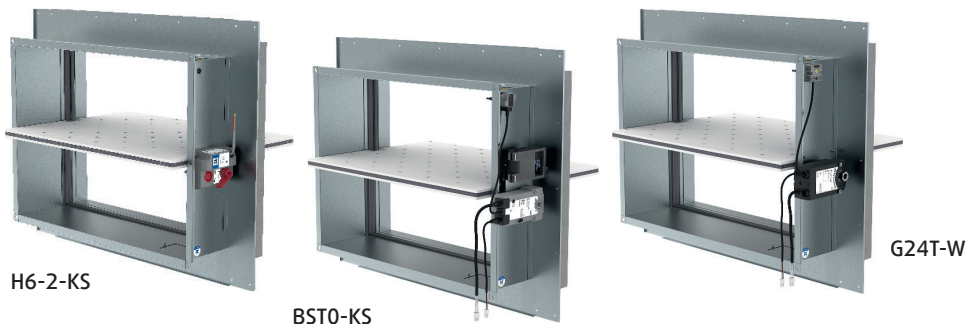

FDS-3G-KS

Požiarne klapka štvorhranná s štvorcovým inštaláčnym kitom

H6-2-KS

BST0-KS

G24T-W

Popis

Požiarne klapky so štvorcovým Kitom do veľkosti 800x600 mm predstavujú pasívny prvok požiarnej ochrany určený na oddelenie jednotlivých požiarnych úsekov s cieľom zabrániť šíreniu toxických plynov, dymu a plameňov. Inštalácia klapiek FDS-3G...KS sa vykonáva veľmi jednoducho. Štandardné klapky sú navrhnuté a certifikované v súlade s testovacími kritériami EIS podľa normy STN EN 1366 - 2. Štandardne sú všetky klapky dodávané s ručným mechanizmom alebo s mechanizmom so servopohonom, voliteľne s napájacou a komunikačnou jednotkou.

Hlavné vlastnosti

- Rýchla inštalácia s hodnotením EI60S, EI90S, EI120S
- Trieda tesnosti plášťa C ako štandard
- Nízka tlaková strata
- Vymeniteľný mechanizmus
- Dva inšpekčné otvory pre všetky veľkosti väčšie ako 200x200mm
- Modulačný servopohon vhodný na zaregulovanie systému - možnosť otvorenia listu v želanom uhle.