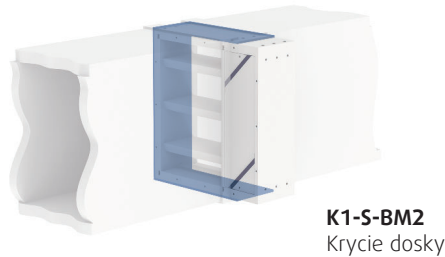

Príslušenstvo:

K1-S-BM2
Krycie dosky

Vyhotovenie

Plášť a listy dymovej klapky S-BM2 sú vyrobené z kalcium silikátových dosiek. Uzatvorená klapka je utesnená tesnením zo silikátovej vlny s cieľom zabrániť šíreniu dymu a tepla.

Na čelných stranách sa nachádzajú otvory so závitom určené na uchytenie prírub ocelového potrubia. Ak je klapka objednaná s ochrannou mriežkou, na oboch čelných stranách sú navyše otvory so závitom na uchytenie mriežky. Klapka S-BM2 má mechanizmus a servopohon uzatvorený v plášti klapky a dvomi krytmi na každej strane pre jednoduchší prístup a pripojenie.

Samotná ochranná mriežka je vyrobená z ocelového plechu s vyrazenými otvormi 10 × 10 mm a rozstupom 2 mm. Volná plocha mriežky je 69%. Povrchová úprava pozink (Zn) alebo RAL 9003 (signálna biela)

Materiálové vyhovovanie

- **S-BM2** - Výrobok obsahuje pozinkovaný ocelový plech, kalcium silikátovú dosku, ohňovzdorný uhlíkový sklolaminát, polyuretánovú penu a silikátovú vlnu z alkalických zemín. Všetky tieto materiály sú spracované v súlade s miestnymi predpismi. Výrobok neobsahuje žiadne nebezpečné látky.

Tesnosť listu a plášťa

Dymové klapky S-BM2 majú podľa normy STN EN 1751 štandardne tesnosť plášťa triedy C a tesnosť listu triedy 3.

Upozornenie:

Dymové klapky vybavené so servopohonom **BST0** (servopohon Belimo 24V AC/DC s napájacou a komunikačnou jednotkou Belimo BKNE230-24) sú vyradené z výroby!

Typy aktivácie

Servopohonom ovládané požiarne klapky

- **B230**
  Dymová klapka so servopohonom Belimo (230 V AC) s pomocnými spínačmi.
- **B24**
  Dymová klapka so servopohonom Belimo (24 V AC/DC) s pomocnými spínačmi.
- **B24-W**
  Dymová klapka s aktivačným mechanizmom so servopohonom Belimo (24V AC/DC) a pomocnými spínačmi, vybavená káblovými konektormi pre napájajúcu a komunikačnú jednotku (komunikačná jednotka nie je súčasťou mechanizmu).
- **B24-SR**
  Dymová klapka s aktivačným mechanizmom s modulačným servopohonom Belimo (24V AC/DC; 0(2) V...10 V DC) a pomocnými spínačmi. Modulačné servopohony umožňujú nastaviť polohu otvoreného listu v želanom uhle.

Servopohonom ovládané požiarne klapky s napájacími a komunikačnými jednotkami

- **BST1**
  Dymová klapka s aktivačným mechanizmom so servopohonom Belimo (24V AC/DC) s napájacou a komunikačnou jednotkou (napájanie pomocou SLC) BC24-G2 (THC)
- **BST10**
  Dymová klapka s aktivačným mechanizmom so servopohonom Belimo (24V AC/DC) s napájacou a komunikačnou jednotkou (230V AC) BKNE230-24-PL (Powerline)

Ceny dymových klapiek s napájacími a komunikačnými jednotkami v prípade potreby na vyžiadanie!