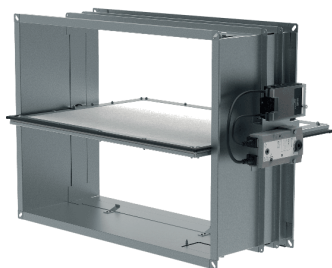

S-SA1

dymová klapka - AA Single

Objednávací kód (stenová klapka)

Veľkosť	šírka x výška	W x H (Š x V)	S-SA1 -
			B230
			B24
			B24-SR
			B24-W
			BST1
Typ aktivácie			BST10

B230	servopohon Belimo 230V ACI
B24	servopohon Belimo 24V AC/DC
B24-SR	servopohon Belimo 24V AC/DC, modulačný 0(2)..10 V
B24-W	servopohon Belimo 24V AC/DC & káblový konektor pre napájanie a komunikačnú jednotku
BST1	servopohon Belimo 24V AC/DC s pomocnými spínačmi, napájacia a komunikačná jednotka (napájanie pomocou SLC) BC24-G2 (THC)
BST10	servopohon Belimo 24V AC/DC s pomocnými spínačmi, napájacia a komunikačná jednotka 230 V AC BKNE230-24-PL (Powerline)

Príklad objednávacieho kódu:

S-SA1-800×600-BST0

Štvorhranná dymová klapka pre 1 požiarny úsek, šírka W = 800 mm, výška H = 600 mm, so servopohonom Belimo (24 V AC/DC) s pomocnými spínačmi a napájacou a komunikačnou jednotkou BKNE230-24 (230 V AC).

Popis

Dymové klapky S-SA1 sú určené na použitie v mechanických alebo prirodzených systémoch na odvod dymu a tepla. Používajú sa pri odvode toxických plynov, dymu a tepla alebo poskytujú dodávku čerstvého vzduchu do požiarnych úsekov.

Vyhotovenie

Plášť S-SA1 je vyrobený z pozinkovaného plechu. Listy sú vyrobené z kalciumsilikátových dosiek s tesnením zo silikónovej gummy, ktoré zabraňujú prieniku tepla alebo dymu. Plášť má na oboch stranách prírubu s otvormi pre skrutky na pripevnenie na plechové príruby potrubia. Plášť klapky má kontrolné otvory. Servopohon mechanizmov S-SA1 je prístupný zvonku